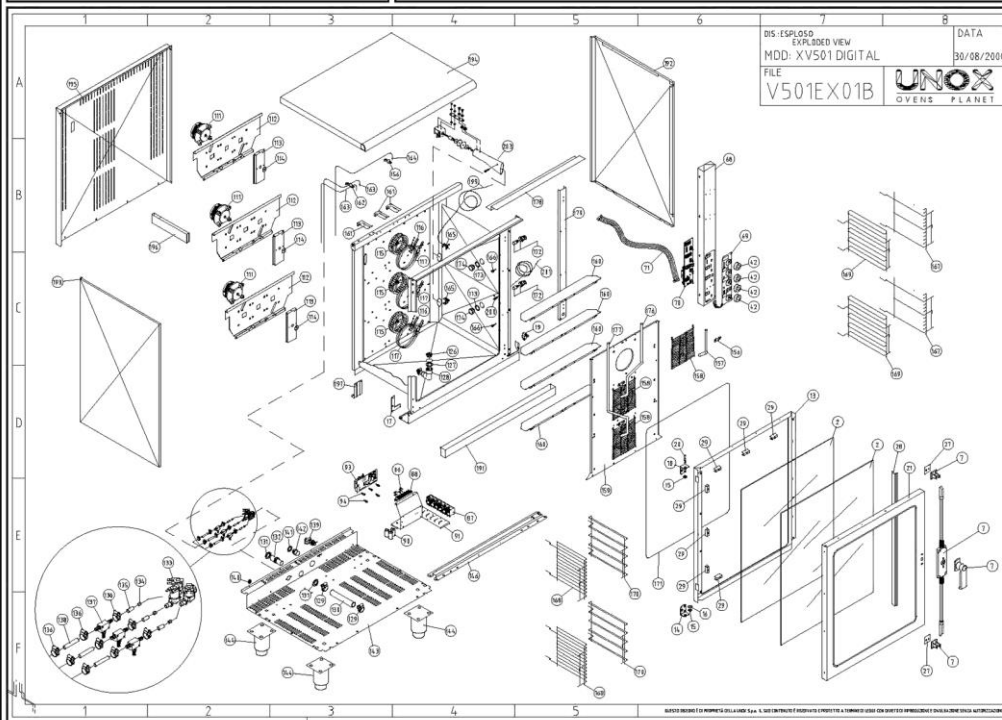

XV501E UFE 501 DIGITAL

EXPLODED VIEW - DISEGNO ESPLOSO

UNOX
OVENS PLANET

30 AUG 2000